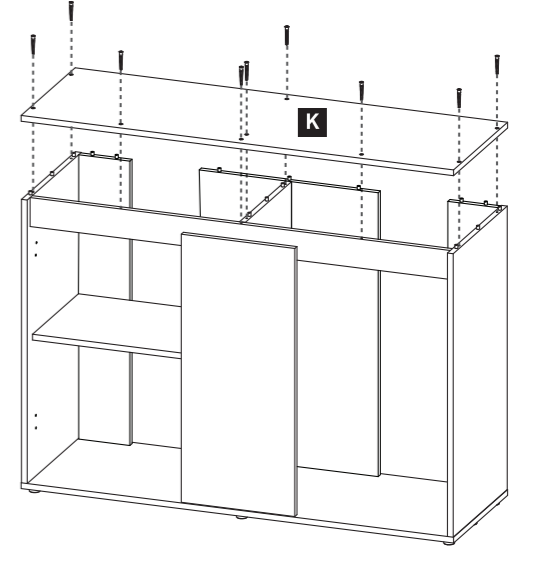

Dimensões  
Dimensions  
120,4 x 39,7 x 83cm

<b>A</b> 120,4 x 39,7cm	<b>E</b> 78,3 x 39,7cm	<b>I</b> 78,3 x 39,7cm	<b>M</b> 77,8 x 42,2cm
<b>B</b> 78,3 x 39,7cm	<b>F</b> 74,1 x 31,6cm	<b>J</b> 78,3 x 15cm	
<b>C</b> 57,7 x 33,7cm	<b>G</b> 117 x 9cm	<b>K</b> 120,4 x 39,7cm	
<b>D</b> 78,3 x 33,8cm	<b>H</b> 78,3 x 15cm	<b>L</b> 77,8 x 42,2cm	

Equipamento Incluído  
Included Equipment  
Équipement Inclus

- x1  WHITE GLUE
- x42 
- x1 
- x17 
- x16 

- x15 
- x4 
- x2 
- x2 

As 2x porcas bússola estão embutidas na Peça F  
The 2x screw nuts are embedded in Piece F  
Les 2x écrous sont fixés dans la Pièce F

Equipamento Não Incluído  
Equipment Not Included  
Équipement Non Inclus

**1**  x15

**2**  x42

**3**  x2  x2

**4**

**5**

**6**

**7**

**8**

**9**

**10**  x9

**11**

**12**  x8