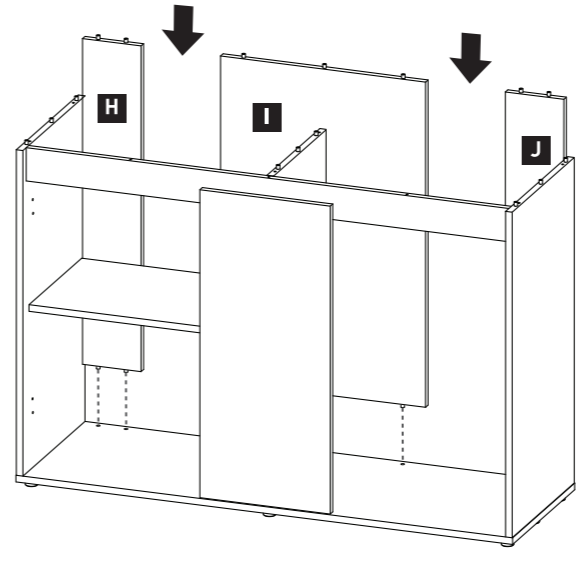

Dimensões  
Dimensions  
120,4 x 39,7 x 83cm

<b>A</b> 120,4 x 39,7cm	<b>E</b> 78,3 x 39,7cm	<b>I</b> 78,3 x 39,7cm	<b>M</b> 77,8 x 42,2cm
<b>B</b> 78,3 x 39,7cm	<b>F</b> 74,1 x 31,6cm	<b>J</b> 78,3 x 15cm	
<b>C</b> 57,7 x 33,7cm	<b>G</b> 117 x 9cm	<b>K</b> 120,4 x 39,7cm	
<b>D</b> 78,3 x 33,8cm	<b>H</b> 78,3 x 15cm	<b>L</b> 77,8 x 42,2cm	

Equipamento Incluído  
Included Equipment  
Équipement Inclus

- x1  WHITE GLUE
- x42 
- x1 
- x17 
- x16 

- x15 
- x4 
- x2 
- x2 

As 2x porcas bússola estão embutidas na Peça F  
The 2x screw nuts are embedded in Piece F  
Les 2x écrous sont fixés dans la Pièce F

Equipamento Não Incluído  
Equipment Not Included  
Équipement Non Inclus

**1**  x15

**2**  x42

**3**  x2  x2

**4**

**5**

**6**

**7**

**8**

**9**

**10**  x9

**11**

**12**  x8