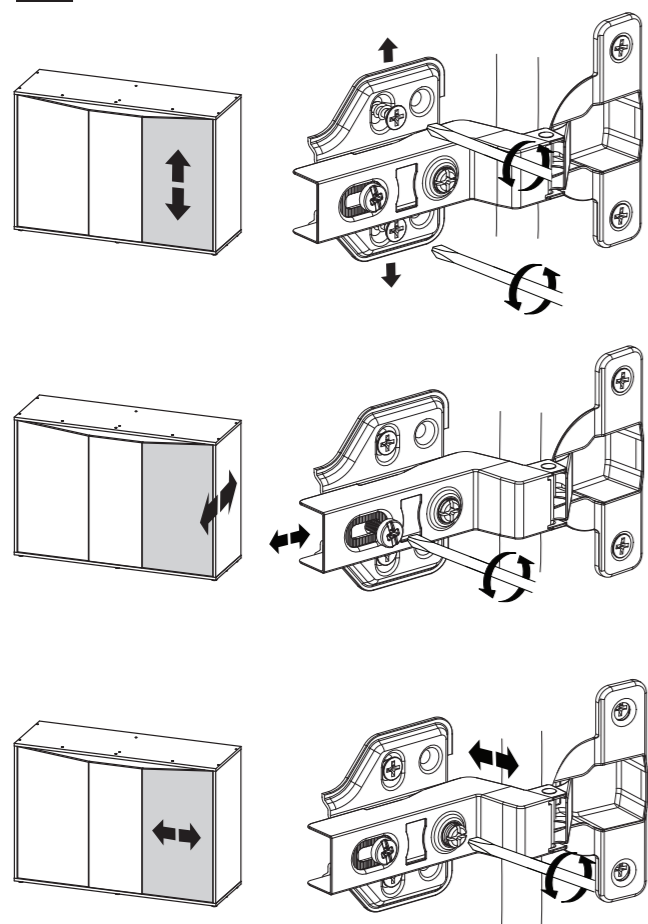

# SPLENDID 120

+ INFO WWW.AQUATLANTIS.COM

V5 - 05/22

16mm

Certifique-se que instala o móvel numa superfície completamente plana  
Make sure to install the cabinet on a completely flat surface  
Le meuble doit être installé sur une surface totalement plane

Dimensões  
Dimensions  
120,4 x 39,7 x 83cm

<b>A</b> 120,4 x 39,7cm	<b>E</b> 78,3 x 39,7cm	<b>I</b> 78,3 x 39,7cm	<b>M</b> 77,8 x 42,2cm
<b>B</b> 78,3 x 39,7cm	<b>F</b> 74,1 x 31,6cm	<b>J</b> 78,3 x 15cm	
<b>C</b> 57,7 x 33,7cm	<b>G</b> 117 x 9cm	<b>K</b> 120,4 x 39,7cm	
<b>D</b> 78,3 x 33,8cm	<b>H</b> 78,3 x 15cm	<b>L</b> 77,8 x 42,2cm	

Equipamento Incluído  
Included Equipment  
Équipement Inclus

- x1  WHITE GLUE
- x42 
- x1 
- x17 
- x16 

- x15 
- x4 
- x2 
- x2 

As 2x porcas bússola estão embutidas na Peça F  
The 2x screw nuts are embedded in Piece F  
Les 2x écrous sont fixés dans la Pièce F