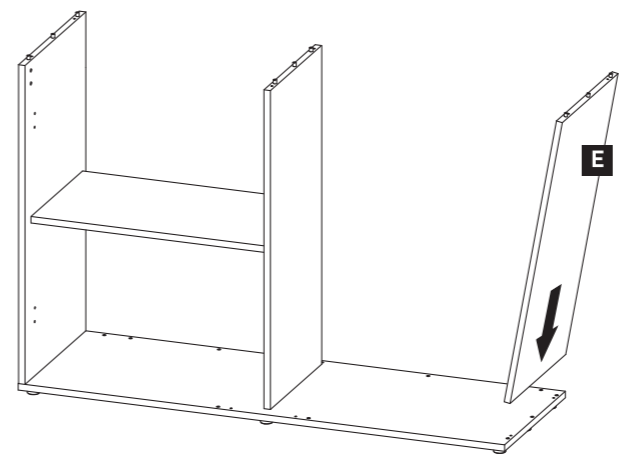

Dimensões  
Dimensions  
120,4 x 39,7 x 83cm

<b>A</b> 120,4 x 39,7cm	<b>E</b> 78,3 x 39,7cm	<b>I</b> 78,3 x 39,7cm	<b>M</b> 77,8 x 42,2cm
<b>B</b> 78,3 x 39,7cm	<b>F</b> 74,1 x 31,6cm	<b>J</b> 78,3 x 15cm	
<b>C</b> 57,7 x 33,7cm	<b>G</b> 117 x 9cm	<b>K</b> 120,4 x 39,7cm	
<b>D</b> 78,3 x 33,8cm	<b>H</b> 78,3 x 15cm	<b>L</b> 77,8 x 42,2cm	

Equipamento Incluído  
Included Equipment  
Équipement Inclus

- x1  WHITE GLUE
- x42 
- x1 
- x17 
- x16 

- x15 
- x4 
- x2 
- x2 

As 2x porcas bússola estão embutidas na Peça F  
The 2x screw nuts are embedded in Piece F  
Les 2x écrous sont fixés dans la Pièce F

Equipamento Não Incluído  
Equipment Not Included  
Équipement Non Inclus

**1**  x15

**2**  x42

**3**  x2  x2

**4**

**5**

**6**

**7**

**8**

**9**

**10**  x9

**11**

**12**  x8