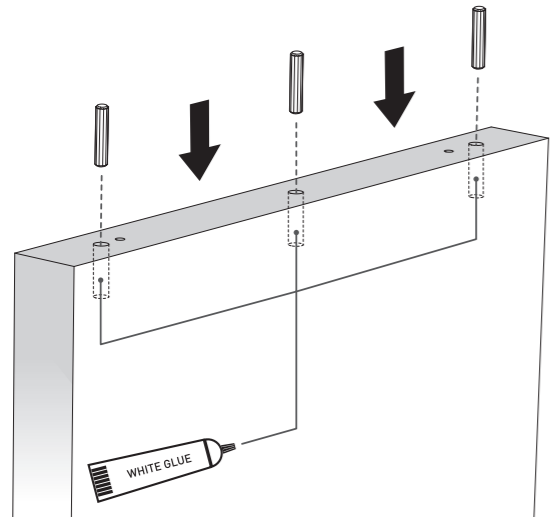

Dimensões  
Dimensions  
120,4 x 39,7 x 83cm

<b>A</b> 120,4 x 39,7cm	<b>E</b> 78,3 x 39,7cm	<b>I</b> 78,3 x 39,7cm	<b>M</b> 77,8 x 42,2cm
<b>B</b> 78,3 x 39,7cm	<b>F</b> 74,1 x 31,6cm	<b>J</b> 78,3 x 15cm	
<b>C</b> 57,7 x 33,7cm	<b>G</b> 117 x 9cm	<b>K</b> 120,4 x 39,7cm	
<b>D</b> 78,3 x 33,8cm	<b>H</b> 78,3 x 15cm	<b>L</b> 77,8 x 42,2cm	

Equipamento Incluído  
Included Equipment  
Équipement Inclus

- x1  WHITE GLUE
- x42 
- x1 
- x17 
- x16 

- x15 
- x4 
- x2 
- x2 

As 2x porcas bússola estão embutidas na Peça F  
The 2x screw nuts are embedded in Piece F  
Les 2x écrous sont fixés dans la Pièce F

Equipamento Não Incluído  
Equipment Not Included  
Équipement Non Inclus

**1**  x15

**2**  x42

**3**  x2  x2

**4**

**5**

**6**

**7**