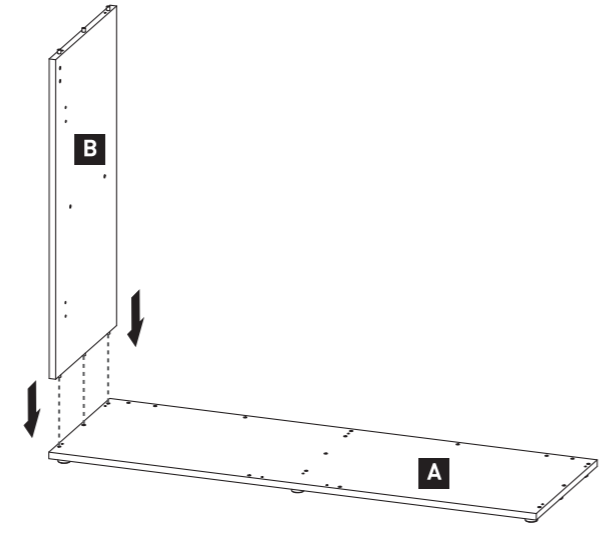

Dimensões  
Dimensions  
120,4 x 39,7 x 83cm

<b>A</b> 120,4 x 39,7cm	<b>E</b> 78,3 x 39,7cm	<b>I</b> 78,3 x 39,7cm	<b>M</b> 77,8 x 42,2cm
<b>B</b> 78,3 x 39,7cm	<b>F</b> 74,1 x 31,6cm	<b>J</b> 78,3 x 15cm	
<b>C</b> 57,7 x 33,7cm	<b>G</b> 117 x 9cm	<b>K</b> 120,4 x 39,7cm	
<b>D</b> 78,3 x 33,8cm	<b>H</b> 78,3 x 15cm	<b>L</b> 77,8 x 42,2cm	

Equipamento Incluído  
Included Equipment  
Équipement Inclus

- x1  WHITE GLUE
- x42 
- x1 
- x17 
- x16 

- x15 
- x4 
- x2 
- x2 

As 2x porcas bússola estão embutidas na Peça F  
The 2x screw nuts are embedded in Piece F  
Les 2x écrous sont fixés dans la Pièce F

Equipamento Não Incluído  
Equipment Not Included  
Équipement Non Inclus

**1**  x15

**2**  x42

**3**  x2  x2

**4**

**5**

**6**

**7**

**8**

**9**

**10**  x9

**11**

**12**  x8