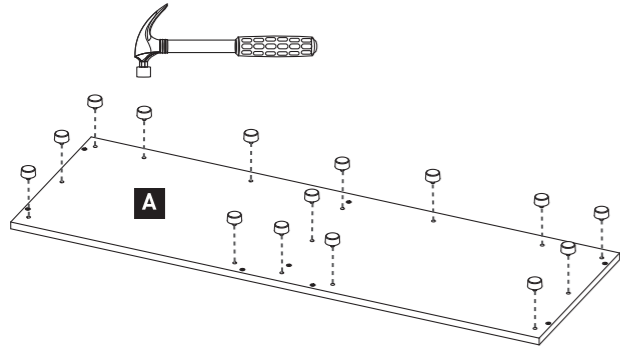

Dimensões  
Dimensions  
120,4 x 39,7 x 83cm

<b>A</b> 120,4 x 39,7cm	<b>E</b> 78,3 x 39,7cm	<b>I</b> 78,3 x 39,7cm	<b>M</b> 77,8 x 42,2cm
<b>B</b> 78,3 x 39,7cm	<b>F</b> 74,1 x 31,6cm	<b>J</b> 78,3 x 15cm	
<b>C</b> 57,7 x 33,7cm	<b>G</b> 117 x 9cm	<b>K</b> 120,4 x 39,7cm	
<b>D</b> 78,3 x 33,8cm	<b>H</b> 78,3 x 15cm	<b>L</b> 77,8 x 42,2cm	

Equipamento Incluído  
Included Equipment  
Équipement Inclus

- x1  WHITE GLUE
- x42 
- x1 
- x17 
- x16 

- x15 
- x4 
- x2 
- x2 

As 2x porcas bússola estão embutidas na Peça F  
The 2x screw nuts are embedded in Piece F  
Les 2x écrous sont fixés dans la Pièce F

Equipamento Não Incluído  
Equipment Not Included  
Équipement Non Inclus

**1**  x15

**2**  x42

**3**  x2  x2

**4**

**5**

**6**

**7**