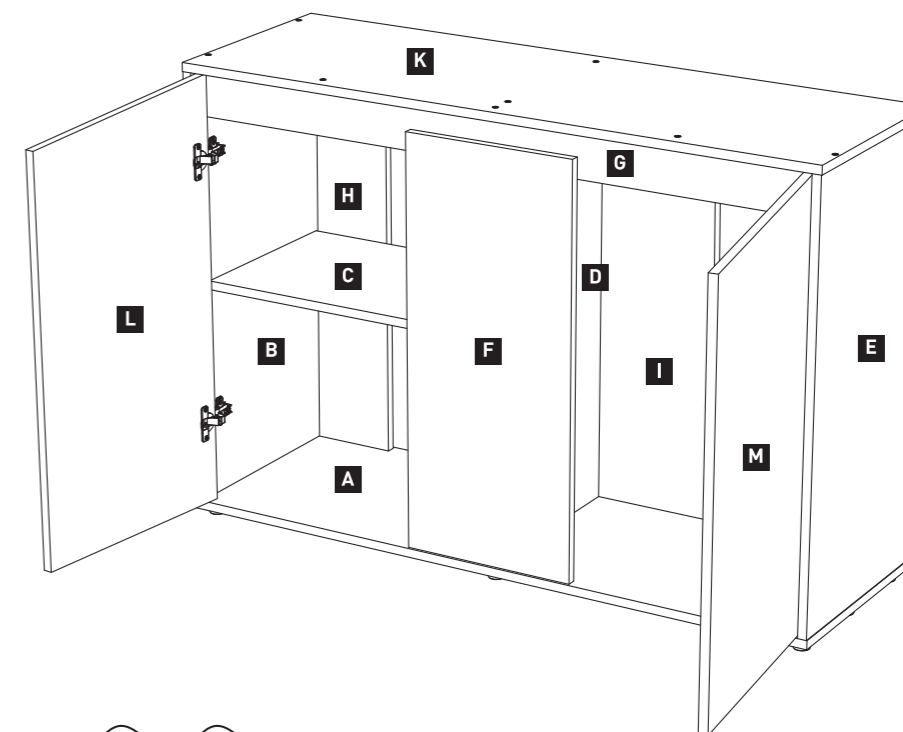

# SPLENDID 120

+ INFO WWW.AQUATLANTIS.COM

V5 - 05/22

16mm

Certifique-se que instala o móvel numa superfície completamente plana  
Make sure to install the cabinet on a completely flat surface  
Le meuble doit être installé sur une surface totalement plane

Dimensões  
Dimensions  
120,4 x 39,7 x 83cm

<b>A</b> 120,4 x 39,7cm	<b>E</b> 78,3 x 39,7cm	<b>I</b> 78,3 x 39,7cm	<b>M</b> 77,8 x 42,2cm
<b>B</b> 78,3 x 39,7cm	<b>F</b> 74,1 x 31,6cm	<b>J</b> 78,3 x 15cm	
<b>C</b> 57,7 x 33,7cm	<b>G</b> 117 x 9cm	<b>K</b> 120,4 x 39,7cm	
<b>D</b> 78,3 x 33,8cm	<b>H</b> 78,3 x 15cm	<b>L</b> 77,8 x 42,2cm	

Equipamento Incluído  
Included Equipment  
Équipement Inclus

- x1  WHITE GLUE
- x42 
- x1 
- x17 
- x16 

- x15 
- x4 
- x2 
- x2 

As 2x porcas bússola estão embutidas na Peça F  
The 2x screw nuts are embedded in Piece F  
Les 2x écrous sont fixés dans la Pièce F