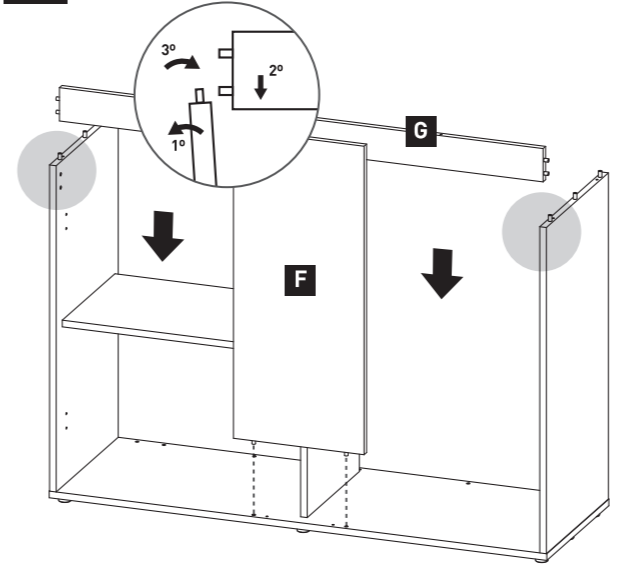

Dimensões  
Dimensions  
120,4 x 39,7 x 83cm

<b>A</b> 120,4 x 39,7cm	<b>E</b> 78,3 x 39,7cm	<b>I</b> 78,3 x 39,7cm	<b>M</b> 77,8 x 42,2cm
<b>B</b> 78,3 x 39,7cm	<b>F</b> 74,1 x 31,6cm	<b>J</b> 78,3 x 15cm	
<b>C</b> 57,7 x 33,7cm	<b>G</b> 117 x 9cm	<b>K</b> 120,4 x 39,7cm	
<b>D</b> 78,3 x 33,8cm	<b>H</b> 78,3 x 15cm	<b>L</b> 77,8 x 42,2cm	

Equipamento Incluído  
Included Equipment  
Équipement Inclus

- x1  WHITE GLUE
- x42 
- x1 
- x17 
- x16 

- x15 
- x4 
- x2 
- x2 

As 2x porcas bússola estão embutidas na Peça F  
The 2x screw nuts are embedded in Piece F  
Les 2x écrous sont fixés dans la Pièce F

Equipamento Não Incluído  
Equipment Not Included  
Équipement Non Inclus

**1**  x15

**2**  x42

**3**  x2  x2

**4**

**5**

**6**

**7**

**8**

**9**

**10**  x9

**11**

**12**  x8