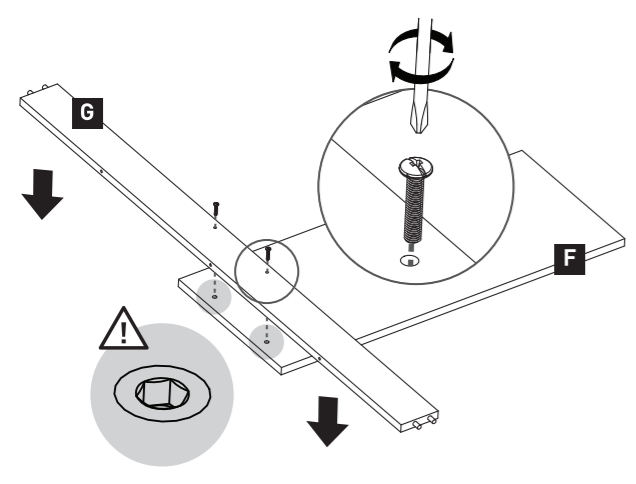

Dimensões  
Dimensions  
120,4 x 39,7 x 83cm

<b>A</b> 120,4 x 39,7cm	<b>E</b> 78,3 x 39,7cm	<b>I</b> 78,3 x 39,7cm	<b>M</b> 77,8 x 42,2cm
<b>B</b> 78,3 x 39,7cm	<b>F</b> 74,1 x 31,6cm	<b>J</b> 78,3 x 15cm	
<b>C</b> 57,7 x 33,7cm	<b>G</b> 117 x 9cm	<b>K</b> 120,4 x 39,7cm	
<b>D</b> 78,3 x 33,8cm	<b>H</b> 78,3 x 15cm	<b>L</b> 77,8 x 42,2cm	

Equipamento Incluído  
Included Equipment  
Équipement Inclus

- x1  WHITE GLUE
- x42 
- x1 
- x17 
- x16 

- x15 
- x4 
- x2 
- x2 

As 2x porcas bússola estão embutidas na Peça F  
The 2x screw nuts are embedded in Piece F  
Les 2x écrous sont fixés dans la Pièce F

Equipamento Não Incluído  
Equipment Not Included  
Équipement Non Inclus

**1**  x15

**2**  x42

**3**  x2  x2

**4**

**5**

**6**

**7**

**8**

**9**

**10**  x9

**11**

**12**  x8