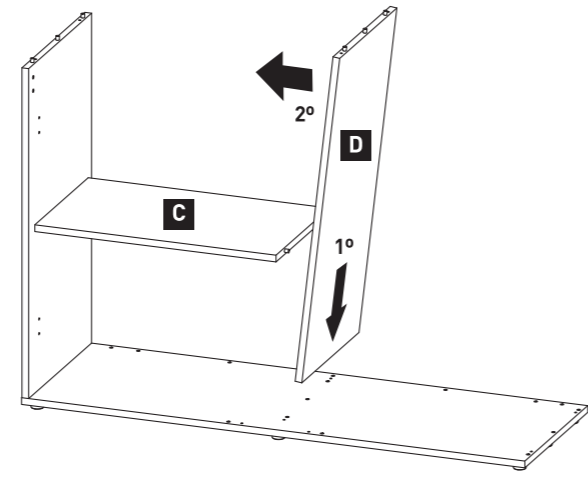

Dimensões  
Dimensions  
120,4 x 39,7 x 83cm

<b>A</b> 120,4 x 39,7cm	<b>E</b> 78,3 x 39,7cm	<b>I</b> 78,3 x 39,7cm	<b>M</b> 77,8 x 42,2cm
<b>B</b> 78,3 x 39,7cm	<b>F</b> 74,1 x 31,6cm	<b>J</b> 78,3 x 15cm	
<b>C</b> 57,7 x 33,7cm	<b>G</b> 117 x 9cm	<b>K</b> 120,4 x 39,7cm	
<b>D</b> 78,3 x 33,8cm	<b>H</b> 78,3 x 15cm	<b>L</b> 77,8 x 42,2cm	

Equipamento Incluído  
Included Equipment  
Équipement Inclus

- x1  WHITE GLUE
- x42 
- x1 
- x17 
- x16 

- x15 
- x4 
- x2 
- x2 

As 2x porcas bússola estão embutidas na Peça F  
The 2x screw nuts are embedded in Piece F  
Les 2x écrous sont fixés dans la Pièce F

Equipamento Não Incluído  
Equipment Not Included  
Équipement Non Inclus

**1**  x15

**2**  x42

**3**  x2  x2

**4**

**5**

**6**

**7**

**8**

**9**

**10**  x9

**11**

**12**  x8