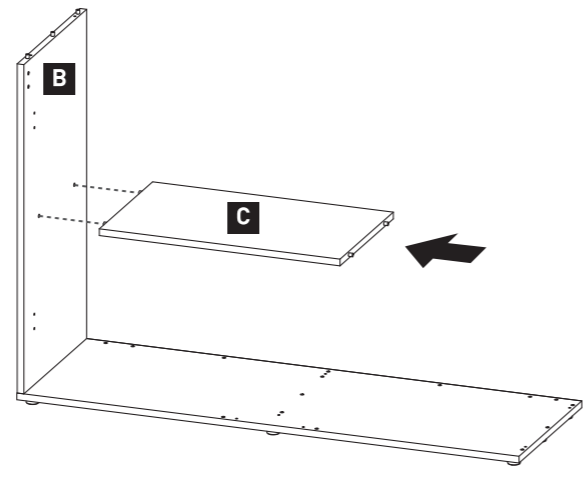

Dimensões  
Dimensions  
120,4 x 39,7 x 83cm

<b>A</b> 120,4 x 39,7cm	<b>E</b> 78,3 x 39,7cm	<b>I</b> 78,3 x 39,7cm	<b>M</b> 77,8 x 42,2cm
<b>B</b> 78,3 x 39,7cm	<b>F</b> 74,1 x 31,6cm	<b>J</b> 78,3 x 15cm	
<b>C</b> 57,7 x 33,7cm	<b>G</b> 117 x 9cm	<b>K</b> 120,4 x 39,7cm	
<b>D</b> 78,3 x 33,8cm	<b>H</b> 78,3 x 15cm	<b>L</b> 77,8 x 42,2cm	

Equipamento Incluído  
Included Equipment  
Équipement Inclus

- x1  WHITE GLUE
- x42 
- x1 
- x17 
- x16 

- x15 
- x4 
- x2 
- x2 

As 2x porcas bússola estão embutidas na Peça F  
The 2x screw nuts are embedded in Piece F  
Les 2x écrous sont fixés dans la Pièce F

Equipamento Não Incluído  
Equipment Not Included  
Équipement Non Inclus

**1**  x15

**2**  x42

**3**  x2  x2

**4**

**5**

**6**

**7**

**8**

**9**

**10**  x9

**11**

**12**  x8