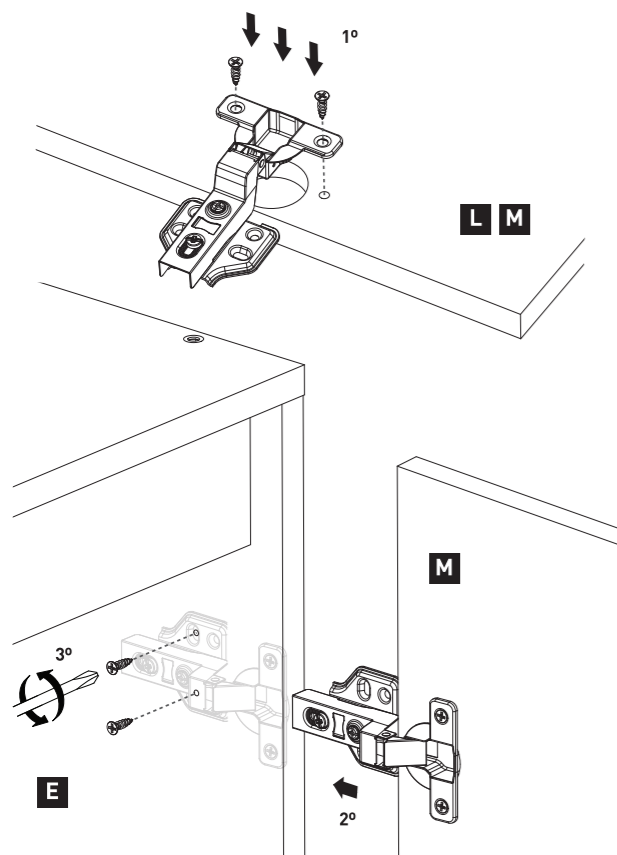

13

x4  x16   
3,5x16mm

14

# SPLENDID 120

+ INFO WWW.AQUATLANTIS.COM

V5 - 05/22

16mm

Certifique-se que instala o móvel numa superfície completamente plana  
Make sure to install the cabinet on a completely flat surface  
Le meuble doit être installé sur une surface totalement plane

Dimensões  
Dimensions  
120,4 x 39,7 x 83cm

<b>A</b> 120,4 x 39,7cm	<b>E</b> 78,3 x 39,7cm	<b>I</b> 78,3 x 39,7cm	<b>M</b> 77,8 x 42,2cm
<b>B</b> 78,3 x 39,7cm	<b>F</b> 74,1 x 31,6cm	<b>J</b> 78,3 x 15cm	
<b>C</b> 57,7 x 33,7cm	<b>G</b> 117 x 9cm	<b>K</b> 120,4 x 39,7cm	
<b>D</b> 78,3 x 33,8cm	<b>H</b> 78,3 x 15cm	<b>L</b> 77,8 x 42,2cm	

Equipamento Incluído  
Included Equipment  
Équipement Inclus

- x1  WHITE GLUE
- x42 
- x1 
- x17 
- x16 

- x15 
- x4 
- x2 
- x2 

As 2x porcas bússola estão embutidas na Peça F  
The 2x screw nuts are embedded in Piece F  
Les 2x écrous sont fixés dans la Pièce F